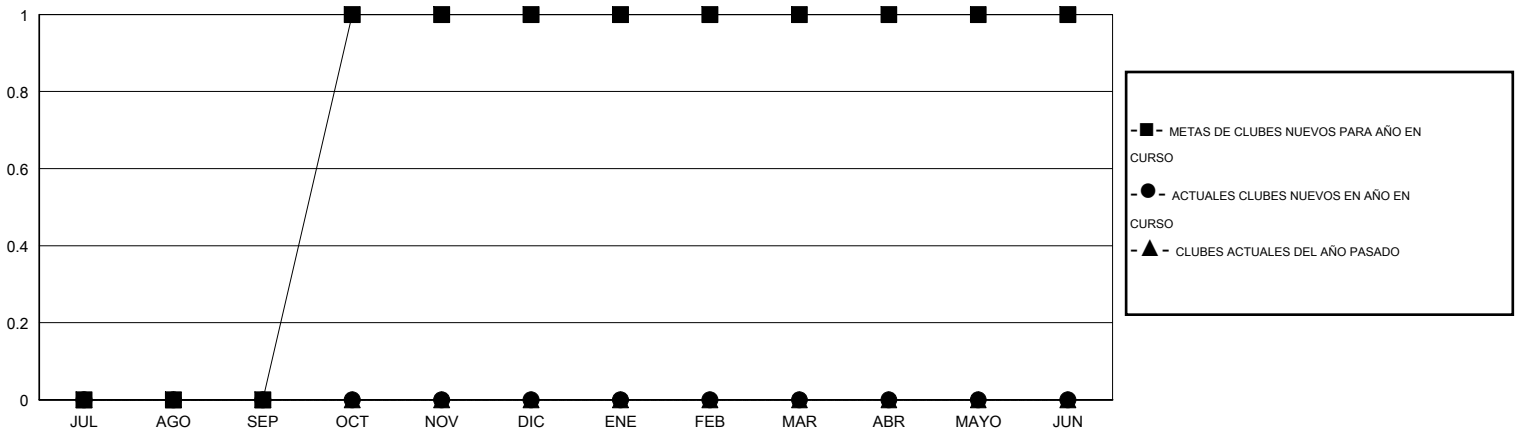

# MONTHLY MEMBERSHIP PROGRESS REPORT

District J 2

Results as of: 11/30/2015

GMT: Pedro Marrello

UBICACIÓN URUGUAY

GMT DE AE 3

Clubes					socios				
RESULTADOS DE 2015-2016					RESULTADOS DE 2015-2016				
TRIMESTRE	META DE CLUBES NUEVOS	NUEVOS CLUBES	CLUBES DADOS DE BAJA	GANANCIA/PÉRDIDA NETA	TRIMESTRE	META DE SOCIOS NUEVOS	SOCIOS FUNDADORES Y NUEVOS SOCIOS AÑADIDOS	SOCIOS DADOS DE BAJA	GANANCIA/PÉRDIDA NETA
JUL/AGO/SEP	0	0	0	0	JUL/AGO/SEP	10	7	18	-11
OCT/NOV/DIC	1	0	0	0	OCT/NOV/DIC	28	4	16	-12
ENE/FEB/MAR	0	0	0	0	ENE/FEB/MAR	8	0	0	0
ABR/MAYO/JUN	0	0	0	0	ABR/MAYO/JUN	10	0	0	0

METAS Y CIFRA ACUMULATIVA DE CLUBES NUEVOS

METAS Y CIFRA ACUMULATIVA DE SOCIOS

CLUBES DADOS DE BAJA: 0	7 CLUBS OF 36 AÑADIERON 1 O MÁS SOCIOS NUEVOS	<b>DISTRIBUCIÓN POR SEXO</b>
		MASCULINO 447 (55.05%)
		FEMENINO 365 (44.95%)
<b>SOCIOS DADOS DE BAJA</b>	<a href="#">CLIC AQUÍ PARA DATOS DE SALUD DE CLUB</a>	SOCIOS EN UNIDAD FAMILIAR 147
FALLECIDOS 5		CABEZA DE FAMILIA 69
CLUB CANCELADO 0		NO ES CABEZA DE FAMILIA 78
OTRO 29		
<b>TOTAL 34</b>		