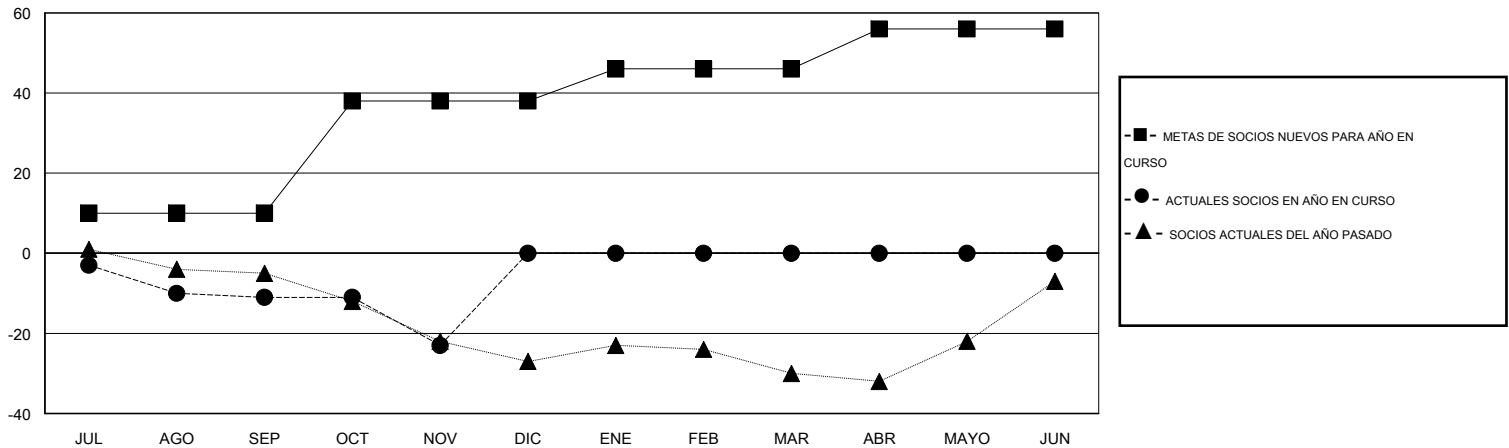

# MONTHLY MEMBERSHIP PROGRESS REPORT

District J 2

Results as of: 11/30/2015

GMT: Pedro Marrello

UBICACIÓN URUGUAY

GMT DE AE 3

Clubes					socios				
RESULTADOS DE 2015-2016					RESULTADOS DE 2015-2016				
TRIMESTRE	META DE CLUBES NUEVOS	NUEVOS CLUBES	CLUBES DADOS DE BAJA	GANANCIA/PÉRDIDA NETA	TRIMESTRE	META DE SOCIOS NUEVOS	SOCIOS FUNDADORES Y NUEVOS SOCIOS AÑADIDOS	SOCIOS DADOS DE BAJA	GANANCIA/PÉRDIDA NETA
JUL/AGO/SEP	0	0	0	0	JUL/AGO/SEP	10	7	18	-11
OCT/NOV/DIC	1	0	0	0	OCT/NOV/DIC	28	4	16	-12
ENE/FEB/MAR	0	0	0	0	ENE/FEB/MAR	8	0	0	0
ABR/MAYO/JUN	0	0	0	0	ABR/MAYO/JUN	10	0	0	0

METAS Y CIFRA ACUMULATIVA DE CLUBES NUEVOS

METAS Y CIFRA ACUMULATIVA DE SOCIOS

CLUBES DADOS DE BAJA: 0	7 CLUBS OF 36 AÑADIERON 1 O MÁS SOCIOS NUEVOS	<b>DISTRIBUCIÓN POR SEXO</b>
		MASCULINO 447 (55.05%)
		FEMENINO 365 (44.95%)
<b>SOCIOS DADOS DE BAJA</b>	<a href="#">CLIC AQUÍ PARA DATOS DE SALUD DE CLUB</a>	SOCIOS EN UNIDAD FAMILIAR 147
FALLECIDOS 5		CABEZA DE FAMILIA 69
CLUB CANCELADO 0		NO ES CABEZA DE FAMILIA 78
OTRO 29		
<b>TOTAL 34</b>		